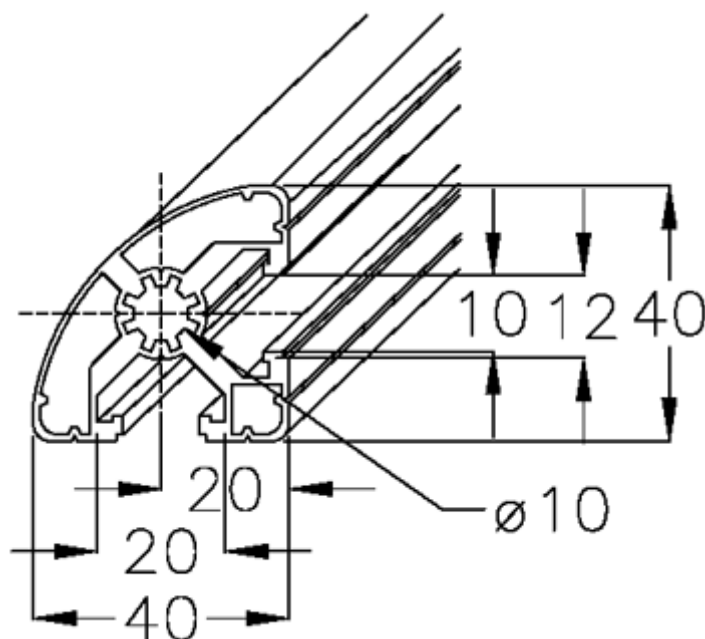

Varenummer: 05803240005600  
Beskrivelse: Hepco MCS profil 40 LR  
0-132-4000 længde 5600mm

## Mål

Længde mm = 5600

Vægt (kg) = 6.608